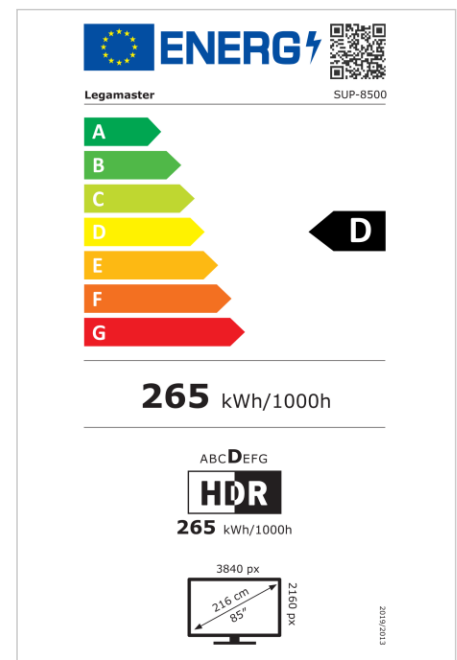

- Geprüfte und dokumentierte Sicherheit
- Modulares System mit zahlreichen Add-ons
- Benutzerfreundliche und anpassbare Plattform
- Rahmenloses Design mit aufgedruckten Softkeys für einfache Steuerung
- Touch-Erlebnis der neuesten Generation: Flatfrog InGlass Touch-System (M5)
- Verbundglas mit Blendschutz- (Anti-Glare) und Anti-Fingerprint-Beschichtung
- Echte 4K UHD-Auflösung für beste Bildqualität
- PID-Grade-Panels mit 500 cd/m2 Helligkeit und geeignet für den 24/7-Betrieb

Art.Nr. **7-804100-85US**

GTIN **8713797101837**

SUPREME Touchdisplay

SUP-8500 US

Anzeige

- Bildschirmdiagonale: 85 inch
- Displaytechnologie: LCD
- Art der Hintergrundbeleuchtung: Direct LED
- Bildschirmauflösung: 3840 x 2160 px | 4K Ultra HD
- Bildschirmhelligkeit: 500 cd/m²
- Anzahl der Bildschirmfarben: 1,073 Milliarden Farben
- Kontrastverhältnis (statisch): 5000:1
- Bildformat: 16:9
- Bildwiederholfrequenz: 60 fps
- Reaktionszeit: 8 ms
- Betrachtungswinkel: H: 178° / V: 178°
- Bildschirmsteuerung: Touch-OSD
- Lebensdauer: 50000 Stunden
- Haltbarkeit: 24/7
- Bildschirmausrichtung: Querformat

Berührungssystem

- Touch-Technologie: Multi-touch
- Anzahl Berührungspunkte: 20
- Berührungsgenauigkeit: 1 mm
- Reaktionszeit Touch-System: 150 ms
- Touch-Auflösung: 22855 x 12856 px
- Touch-Schnittstelle: 3 x Touch USB, USB C
- Touch-Bedienung: Stylus, Finger, Handfläche